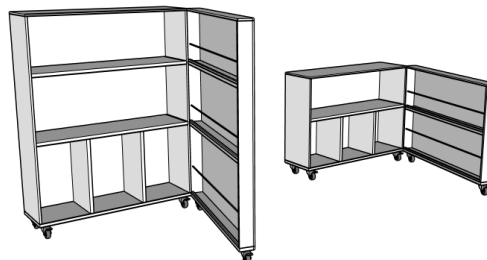

# Armari de lectura amb rodes

### Característiques:

Moble que ens permet traslladar el racó de lectura a qualsevol espai de l'escola o moure'l dins l'aula. El moble es compon de dues parts: La part del cos ens permet posar els contes en vertical o plans i la part de la porta ens permet posar-los exposats, aguantats amb cordeta.