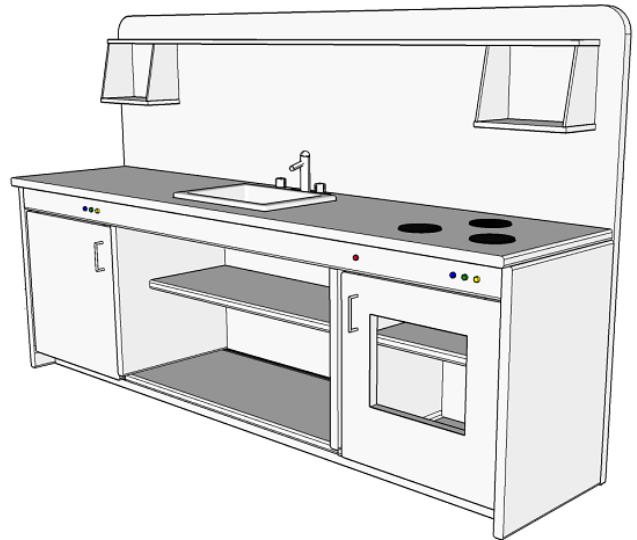

# Cuineta integral amb fons

### Materials:

- Estructura de pi massís amb mòdul cuineta, mòdul nevera i prestatge obert a la part central, amb pica i aixeta.
- Darrera de fusta amb prestatge superior longitudinal i dos prestatges als extrems.
- Envernissat amb vernís ecològic a l'aigua.
- Tots els cantells són arrodonits.

### M4038B

120 x 35 x 90 cm