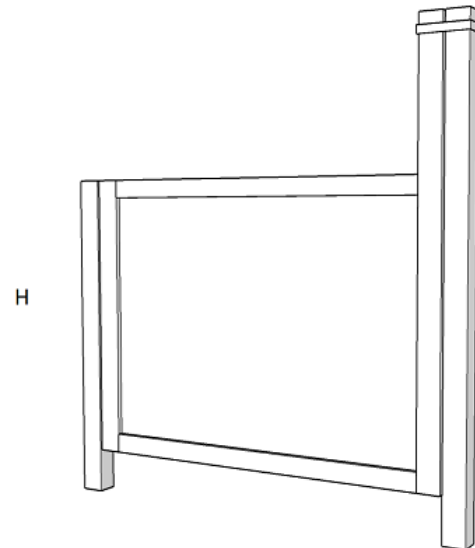

Porta exterior de panell amb

Mides i materials

Característiques:

Porta de tancament exterior que es pot instal·lar de forma autònoma o permet afegir-la a la barana exterior per facilitar el pas entre dues zones. Incorpora sistema de tancament alt que impedeix la obertura als nens i nenes i facilita el tancament de les portes als adults.

La fixació de la porta es realitzarà segons la seva ubicació.

La instal·lació la realitzarà exclusivament personal acreditat d'Albera®

E7001/PTA

100 x 70 cm

E7002/PTA

100 x 100 cm

0-3

3-6
