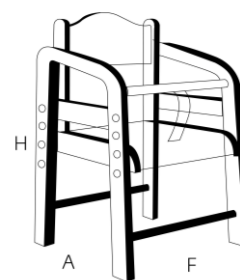

# D431062

Trona baixa

## MIDES

D431062

34 cm x 37 cm x 50,5 cm

A x F x H

## Característiques:

- Unió de les peces encadellades i encolades, sense cargols vistos.
- Alçada del seient graduable en tres posicions: 21 cm / 26 cm / 31 cm.
- Respatller ergonòmic corbat per un bon posicionament de l'esquena.