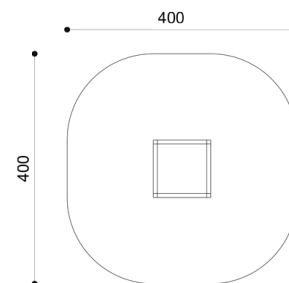

Àrea de seguretat

L'alçada de caiguda lliure d'aquest joc requereix que el terra on sigui instal·lat compleixi amb la Normativa UNE-EN 1176-1:2018

Perdurable

Sostenible

Mobles
a mida

KM 0

Material de
1a qualitat

Pedagogia
associada

0-3 anys