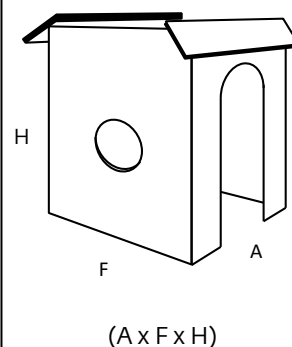

ESTRUCTURES

E3003

113 x 113 x 150 cm

Alçada de caiguda lliure: 27 cm

Àrea de Seguretat:

445 x 420 cm

Característiques

- Caseta rectangular amb porta d'entrada, finestra rodona en un lateral i forats rodons petits a l'altre.
- Sostre obert amb simulació de teulada.
- Aquesta caseta proporciona un espai d'amagatall.
- Els forats petits en un lateral permeten observar l'exterior sense ser vist.