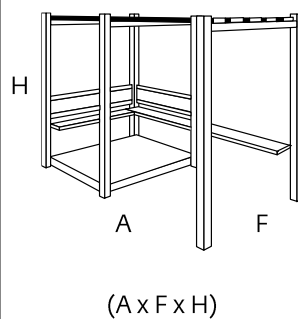

E3022

Caseta de reunió

L'acabat de les imatges pot no coincidir amb la descripció dels materials.

ESTRUCTURES

E3022

230 x 135 x 160 cm

Elements:

- 1 Plataforma, a mitja caseta
- 1 Banc en "L" amb respallers (en part del banc).
- 1 Sostre d'umbracle

Característiques

- Caseta rectangular amb sostre pla de fusta.
- Tarima de fusta elevada a la meitat de la caseta.
- Banc per seure en forma de L. Respatllers de panells de colors.
- Caseta que facilita l'espai de trobada i reunió amb possibilitat de seure tant al banc com a la tarima.
- El tancament parcial proporciona una gran visió de la resta dels espais exteriors.