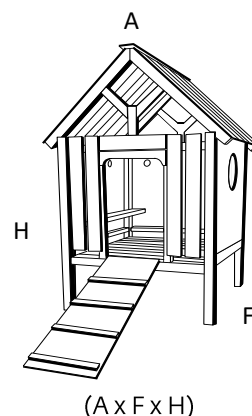

ESTRUCTURES

E3025
235 X 140 X 225 cm

Alçada de caiguda lliure:
50 cm

Àrea de Seguretat:
535 X 440 cm

Característiques

- Caseta de fusta elevada amb sostre inclinat.
- Té una entrada principal que es fa a través d'una rampa inclinada i diverses obertures que permeten la comunicació visual amb l'exterior.
- La caseta té un banc per seure en el seu interior.