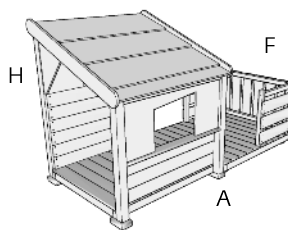

E3026

Caseta del Bosc

ELEMENTS

E3026

126 x 112 x 150 cm

E3026/TA

120 x 112 x 13,5 cm

E3026/BA

58 x 112 x 58 cm

Característiques

- Caseta rectangular amb entrada frontal i posterior, un lateral amb finestra i l'altre amb taulell. Sostre inclinat de panells de fusta.
- Es pot ampliar l'espai de joc afegint:
 - E3026/TA: Tarima exterior per ampliar l'espai de joc annexa a la caseta. Es pot afegir balconet a un dels extrems.
 - E3026/BA: Balconet de fusta per afegir a la tarima exterior, ampliant les possibilitats d'activitats i tipus de jocs.