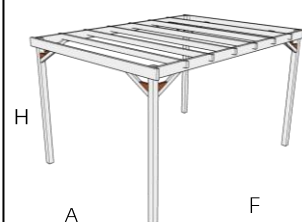

# E7041

Umbracle / Umbracle amb rodes

Complementa-ho amb els nostres gronxadors de cabàs

## ESTRUCTURES

E7041

400 x 300 x 240 cm

(A x F x H)

## Característiques

- Umbracle de fusta amb malla d'ombreig.
- Situat estratègicament en el pati segons la posició del sol, proporciona ombra evitant l'exposició perllongada al sol els mesos d'estiu.

## Materials

- Estructura de fusta de pi melis tractada a l'autoclau amb acabat exterior d'oli biològic.
- Malla d'ombreig.

Per a una correcta instal·lació de l'equip, aquest haurà de quedar fixat amb ancoratges segons sigui la seva ubicació.