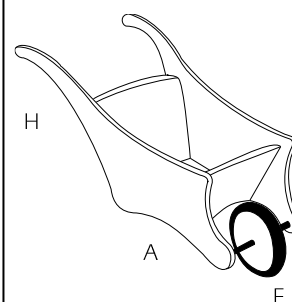

MIDES

GS720

65 x 26 x 25 cm

A X F X H

Característiques

- Joc on els nens i nenes desenvolupen el seu equilibri, carregant, descarregant i transportant diferents objectes.
- Apte per a interior i exterior molt lleuger.