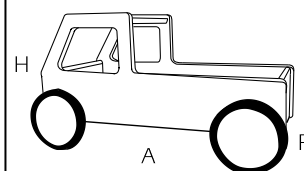

MIDES

GS730

53 x 26 x 29cm

A X F X H

Característiques

- Vehicle robust per posar i desar objectes, per empènyer i transportar càrregues.

Materials

- L'estructura del camió és de fusta de faig i les rodes i els eixos d'acer.