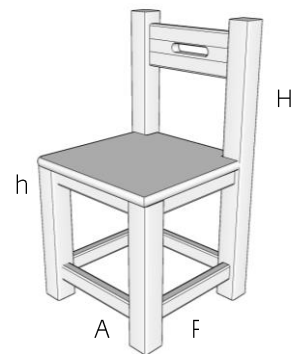

M1003

Cadira

Es pot combinar
amb la taula de joc

MIDES

M1003/0

27 x 27 x 51 cm – h: 22 cm

M1003/1

27 x 27 x 51 cm – h: 27 cm

A x F x H + h

Característiques:

- Cadira molt compacte i resistent. Permet a l'infant recolzar els peus al terra i mantenir l'esquena dreta.
- Lleugera de pes, estable i de gran durabilitat.

Materials:

- Estructura i seient de fusta de pi massís amb travessers de reforç a sota el seient i a la part inferior.
- Encaix amb caixa i metxa, sense cargols vistos.
- Envernissat amb vernís ecològic a l'aigua.
- Tots els cantells són arrodonits.