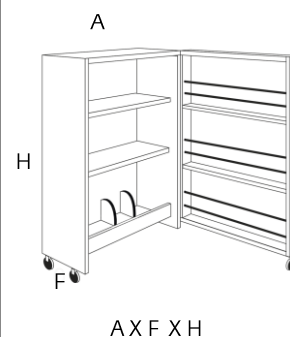

# M4001 / M4001B

Armari de lectura amb rodes

### M4001

90 x 44 x 110 cm

### M4001B

90 x 44 x 70 cm

## Característiques

- Moble que ens permet traslladar el racó de lectura a qualsevol espai de l'escola o moure'l dins l'aula.
- El moble es compon de dues parts:
  - La part del cos ens permet posar els contes en vertical o plans.
  - La part de la porta ens permet posar-los exposats, aguantats amb cordeta.