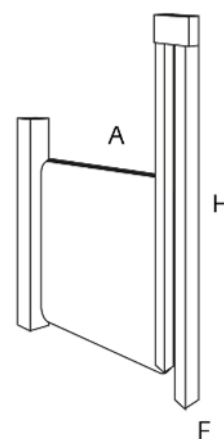

M8032/PTA

Porta abatible amb plafó amb tancament alt

MIDES

M8032/70/PTA

A mida

M8032/100/PTA

A mida

AXF XH

Característiques

- Porta per protecció i tancament d'espais on no poden tenir accés els nens i nenes.
- Incorpora tancament alt només accessible als adults.
- La porta es pot instal·lar sola o com a complement de la barana de plafó de la mateixa alçada.
- L'alçada permet a l'adult passar per sobre sense necessitat d'obrir la porta.

Materials

- Estructura i marc de porta, de fusta de pi massís amb els cantells arrodonits.
- Panell de fusta de contraplacat de pollancre amb perforacions i/o dibuixos.
- Envernissat amb vernís ecològic a l'aigua.