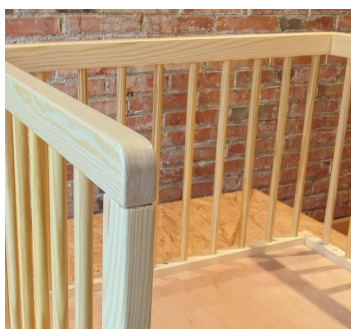

Canviador Pikler®

M8061

Característiques

- Permet el canvi de bolquers autònom i de respecte envers els nens i nenes.
- Permet la participació activa dels infants que estan coneixent el seu cos.
- Enforteix el vincle amb l'adult en base a experiències positives.

Materials

- Base de fusta de contraplacat de pollancre.
- Barrots i barana superior de fusta de pi massís
- Envernissat amb vernís ecològic a l'aigua.
- Tots els cantells arrodonits.

Quan la mida de la base de suport sigui inferior a la mida del Canviador Pikler®, caldrà assegurar-ne la seva estabilitat i, si cal, fixar-lo a la base.

Moble Pikler® Original, fabricat sota els paràmetres establerts per l'Associació Pikler d'Hongria i la Fundació Lóczy.

Dades Tècniques

M8061 - 90 x 70 x 42 cm

[A x F x H]

Fabricant Autoritzat Pikler®

Perdurable

Sostenible

Material de 1a Qualitat

KM 0

Pedagogia associada

0-3 anys

Moble certificat