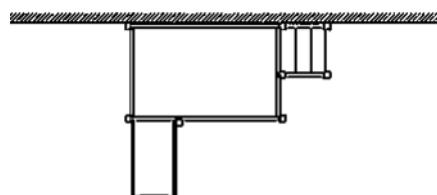

Croquis :

Materials:

- Estructura de fusta de pi massís. Baranes de barrots de Ø 25 mm.
- Plataforma i panells de contraplacat de bedoll o MDF.
- Envernissat amb vernís ecològic a l'aigua.
- Tots els cantells arrodonits.

Nota : L'Àrea de Seguretat es calcularà en funció de la ubicació de l'estructura dins la sala.

Per a una correcta instal·lació de l'equip, aquest haurà de quedar fixat amb ancoratges segons sigui la seva ubicació.

Perdurable

Sostenible

Mobles a mida

KM 0

Material de 1a qualitat

Pedagogia associada

0-3 anys

Moble certificat

Estructura certificada