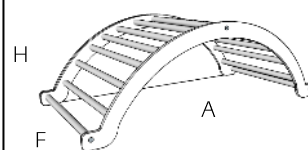

T3026B

Arc amagatall

MIDES

T3026B

115 x 58 x 38 cm

A x F x H

Característiques

- Element en forma d'arc per a desenvolupar la psicomotricitat a l'escola bressol.
- Aquest element no es pot utilitzar en la posició inversa a manera de balancí