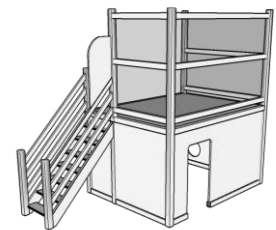

T6014

Altell amb caseta inferior

MIDES

T6014

Mides totals:

220 x 170 x 128/270 cm

Àrea de Seguretat:

520 x 470 cm

(aquesta mida pot variar en funció de com quedi ubicada l'estructura dins l'espai)

A x F x H

Característiques

- Estructura interior amb tancament superior de plafons transparents.
- Compost per una plataforma de 200x120x128 cm. L'estructura disposa d'un únic accés amb escala de graons.
- El racó inferior tancat ajuda a crear fàcilment racons de trobada i de joc més tranquil a la part inferior de la plataforma.

Materials

- Estructura de fusta de pi massís.
- Plataforma de contraplacat de bedoll.
- Ensamblat amb ferratges ocults.
- Acabat envernissat amb vernís ecològic incolor

Per a una correcta instal·lació de l'equip, almenys un dels costats de la plataforma haurà d'anar fixat a la paret.