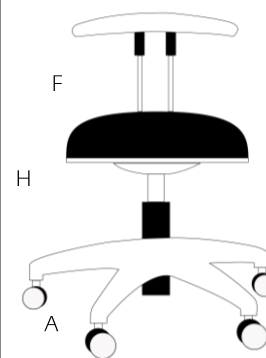

Z2035

Cadira baixa amb respall i rodes

MIDES

Z2035:

Base: Ø 40 cms

Seient: Ø 31 cms

alçada regulable entre
30-38 cms

AXF XH

Característiques

- Cadira baixa amb respall i rodes, regulable en alçada.
- Permet una correcta postura vertical fins i tot en la posició més baixa.
- El seient té una rotació integral que proporciona llibertat de moviment i una ràpida vista panoràmica de l'espai.