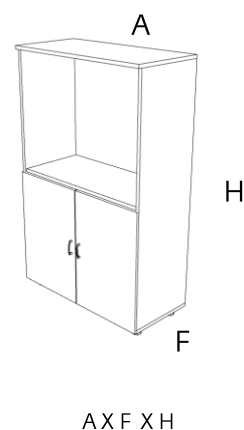

Z3431F5/ Z3433F5

Armari de despatx amb portes baixes

MIDES

Z3431F5
90 x 42 x 148 cm

Z3433F5
90 x 42 x 196 cm

Característiques

- Armari amb portes baixes i espai superior obert.
- Tancament amb portes baixes i pany de falleva.
- Inclou prestatges regulables.

Materials

- Estructura de taulells de bilaminat de 19 mm.
- Cairejat amb PVC de 2 mm.