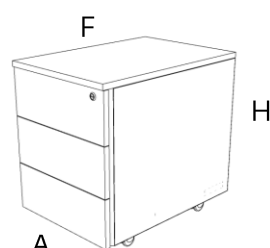

Z3511F5 / Z3512F5

Buc bilaminat

MIDES

Z3511F5
43 X 53 X 59 cm

Z3512F5
43 X 53 X 59 cm

A X F X H

Característiques

- Buc
 - Z3511F5: amb tres calaixos amb rodes.
 - Z3512F5: amb 1 calaix normal i calaix arxivador per carpetes.
- Tancament simultani amb clau.
- Inclou safata porta-llapis.
- Rodes davanteres amb fre.

Materials

- Estructura de bilaminat cairejat amb pvc de 2 mm.