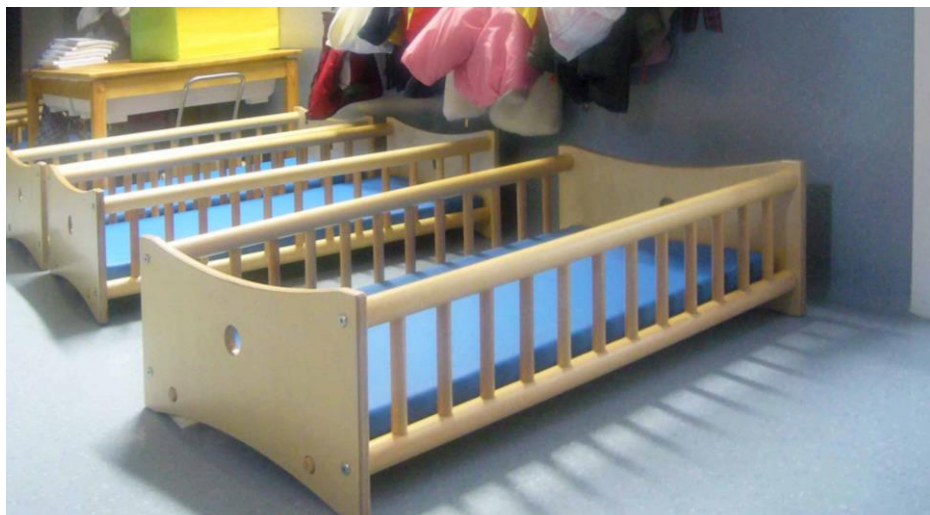

Z4110

Matalàs per bressol

Funda
ignífuga

MIDES

Z4110

95 X 51 X 4 cm

A X F X H

Característiques

- Color blau.
- Resistent a saliva i orina.
- Compleix normativa EN 71-3 de seguretat a les joguines.
- Compleix la normativa ISO 21702 de reducció de l'activitat del Coronavirus en més del 99%

Materials